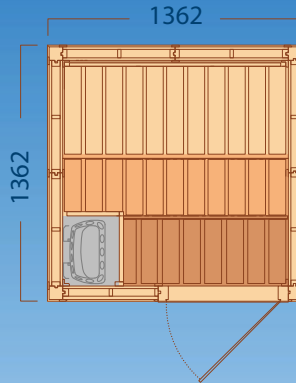

**Mini X**  
3,0kW  
330(W) x 315(D) x 500(H)

**Scandia**  
4,5kW  
6,0kW  
515(W) x 290(D) x 450(H)

**1414RS** (mm)

## Temptation

3-4 person Self Assemble Sauna, L Shape upper bench which uses a 4.5kW SAWO Sauna Heater. Size 1552 x 1552mm.

**1620RL**